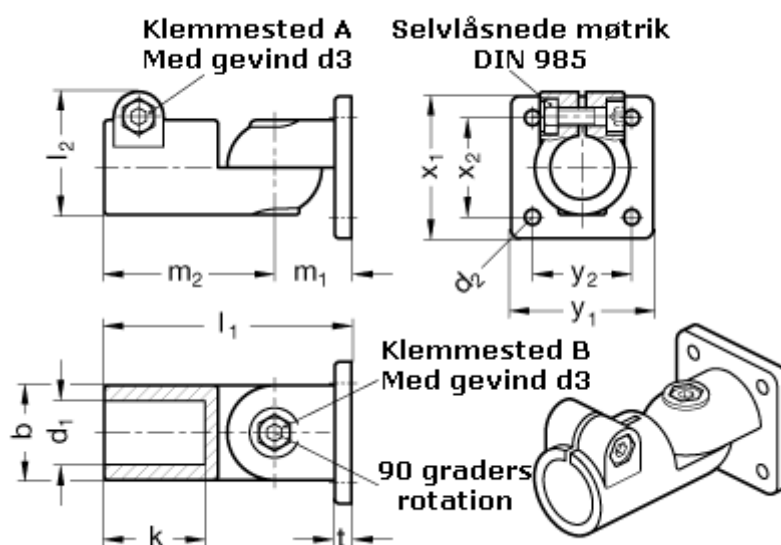

Varenummer: 20282B25S2SW  
 Beskrivelse: E+G laskeforbindelse  
 GN 282-B25-S-2-SW

## Mål

b = 40	m2 = 72
d1 = B25	t = 7
d2 = 6.5	x1 = 60
d3 = M 8	x2 = 42
k = 42.5	y1 = 60
l1 = 104.5	y2 = 42
l2 = 52.0	
m1 = 32.5	